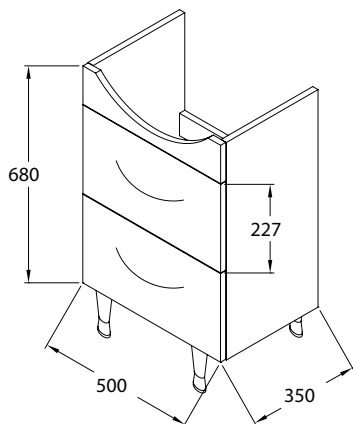

Sara

Tehnički opis:

Korpus: vlagootporna iverica oplemenjena melaminskom folijom, sjajna. Rubovi obrađeni melaminskom trakom u istom efektu.

Fronte: vlagootporna iverica zaštićena membranskom folijom, sjajna. Rubovi obrađeni membranskom folijom u istom efektu.

Okovi: ladice „meta box“.

Ručke: metalne, okruglog presjeka, krom sjajne.

Nožice: plastične, podesive po visini, krom sjajne

Umivaonik: umivaonik za namještaj 550 mm Art.No. 3-074

Technical description

Corpus: moistproof chipboard enriched with melamine foil, glossy. Edges finished with melamine ribbon of the same effect.

Legs: plastic, adjustable height, chrom glossy.

Washbasin: washbasin for furniture 550 mm Art.No.3-074

Kupaonski ormarić stajači s nožicama, 2 ladice/

Bathroom standing cabinet with legs, 2 drawers

Art.No.	Dimenzija/ Dimension	Boja/Colour	
		Fronte/ Fronts	Korpus/ Corpus
T20058A23072	680x500x350 mm	bijela sjajna/ white glossy	bijela sjajna/ white glossy
T20058A23075	680x500x350 mm	svijetlo zelena sjajna/ light green glossy	svijetlo zelena sjajna/ light green glossy