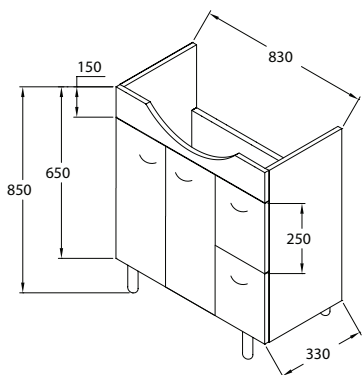

Eko

Tehnički opis:

Korpus: troslojna iverica bijela mat, oplemenjena bijelom melaminskom folijom. Rubovi obrađeni ABS trakom 0,5 mm.

Fronte: troslojna iverica oplemenjena melaminskom folijom, visoki sjaj. Rubovi obrađeni ABS trakom 2 mm.

Okovi: vrata se otvaraju 100°.

Ručke: metalne u boji aluminija.

Nožice: metalne, boja aluminija, podesive po visini.

Umivaonik: ugradbeni 550 mm Art.No. 3-074, 650 mm Art.No. 3-065, 750 mm Art.No. 3-076; Art.No. 3-085

Technical description

Corpus: three-layer chipboard white matt, enriched with a white melamine foil. Edges finished with ABS ribbon 0.5mm

Cabinet fronts: three-layer chipboard enriched with melamine foil, high gloss. Edges finished with ABS ribbon 2 mm.

Fittings: doors open 100°.

Handles: metal in aluminium colour.

Legs: metal, aluminium colour, adjustable height.

Washbasin: built 550 mm Art.No. 3-074, 650 mm Art.No. 3-065, 750 mm Art.No. 3-076, 860 mm Art.No. 3-085