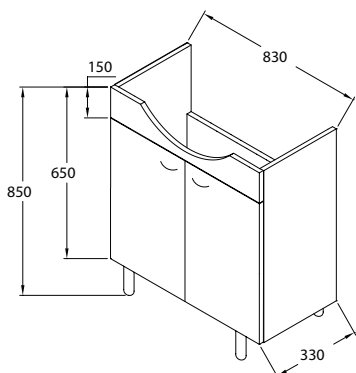

Eko

Tehnički opis:

Korpus: troslojna iverica bijela mat, oplemenjena bijelom melaminskom folijom. Rubovi obrađeni ABS trakom 0,5 mm.

Fronte: troslojna iverica oplemenjena melaminskom folijom, visoki sjaj. Rubovi obrađeni ABS trakom 2 mm.

Okovi: vrata se otvaraju 100°.

Ručke: metalne u boji aluminija.

Nožice: metalne, boja aluminija, podesive po visini.

Umivaonik: ugradbeni 550 mm Art.No. 3-074, 650 mm Art.No. 3-065, 750 mm Art.No. 3-076; Art.No. 3-085

Technical description

Corpus: three-layer chipboard white matt, enriched with a white melamine foil. Edges finished with ABS ribbon 0.5mm

Cabinet fronts: three-layer chipboard enriched with melamine foil, high gloss. Edges finished with ABS ribbon 2 mm.

Fittings: doors open 100°.

Handles: metal in aluminium colour.

Legs: metal, aluminium colour, adjustable height.

Washbasin: built 550 mm Art.No. 3-074, 650 mm Art.No. 3-065, 750 mm Art.No. 3-076, 860 mm Art.No. 3-085