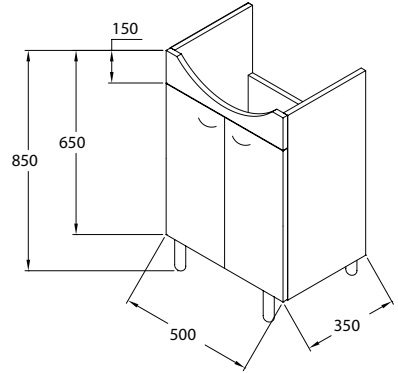

Eko

Tehnički opis:

Korpus: troslojna iverica bijela mat, oplemenjena bijelom melaminskom folijom. Rubovi obrađeni ABS trakom 0,5 mm.

Fronte: troslojna iverica oplemenjena melaminskom folijom, visoki sjaj. Rubovi obrađeni ABS trakom 2 mm.

Okovi: vrata se otvaraju 100°.

Ručke: metalne u boji aluminija.

Nožice: metalne, boja aluminija, podesive po visini.

Umivaonik: ugradbeni 550 mm Art.No. 3-074, 650 mm Art.No. 3-065, 750 mm Art.No. 3-076; Art.No. 3-085

Technical description

Corpus: three-layer chipboard white matt, enriched with a white melamine foil. Edges finished with ABS ribbon 0.5mm

Cabinet fronts: three-layer chipboard enriched with melamine foil, high gloss. Edges finished with ABS ribbon 2 mm.

Fittings: doors open 100°.

Handles: metal in aluminium colour.

Legs: metal, aluminium colour, adjustable height.

Washbasin: built 550 mm Art.No. 3-074, 650 mm Art.No. 3-065, 750 mm Art.No. 3-076, 860 mm Art.No. 3-085