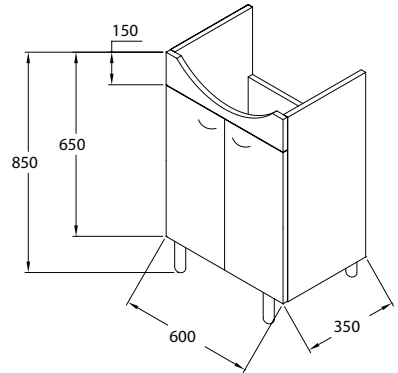

Eko

Tehnički opis:

Korpus: troslojna iverica bijela mat, oplemenjena bijelom melaminskom folijom. Rubovi obrađeni ABS trakom 0,5 mm.

Fronte: troslojna iverica oplemenjena melaminskom folijom, visoki sjaj. Rubovi obrađeni ABS trakom 2 mm.

Okovi: vrata se otvaraju 100°.

Ručke: metalne u boji aluminija.

Nožice: metalne, boja aluminija, podesive po visini.

Umivaonik: ugradbeni 550 mm Art.No. 3-074, 650 mm Art.No. 3-065, 750 mm Art.No. 3-076; Art.No. 3-085

Technical description

Corpus: three-layer chipboard white matt, enriched with a white melamine foil. Edges finished with ABS ribbon 0.5mm

Cabinet fronts: three-layer chipboard enriched with melamine foil, high gloss. Edges finished with ABS ribbon 2 mm.

Fittings: doors open 100°.

Handles: metal in aluminium colour.

Legs: metal, aluminium colour, adjustable height.

Washbasin: built 550 mm Art.No. 3-074, 650 mm Art.No. 3-065, 750 mm Art.No. 3-076, 860 mm Art.No. 3-085