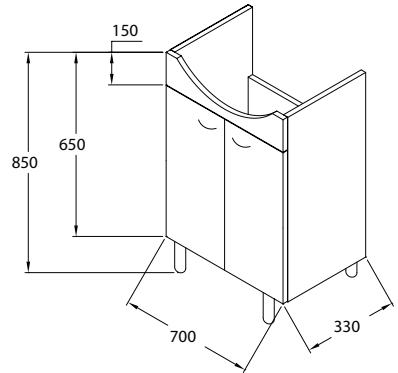

Eko

Tehnički opis:

Korpus: troslojna iverica bijela mat, oplemenjena bijelom melaminskom folijom. Rubovi obrađeni ABS trakom 0,5 mm.

Fronte: troslojna iverica oplemenjena melaminskom folijom, visoki sjaj. Rubovi obrađeni ABS trakom 2 mm.

Okovi: vrata se otvaraju 100°.

Ručke: metalne u boji aluminija.

Nožice: metalne, boja aluminija, podesive po visini.

Umivaonik: ugradbeni 550 mm Art.No. 3-074, 650 mm Art.No. 3-065, 750 mm Art.No. 3-076; Art.No. 3-085

Technical description

Corpus: three-layer chipboard white matt, enriched with a white melamine foil. Edges finished with ABS ribbon 0.5mm

Cabinet fronts: three-layer chipboard enriched with melamine foil, high gloss. Edges finished with ABS ribbon 2 mm.

Fittings: doors open 100°.

Handles: metal in aluminium colour.

Legs: metal, aluminium colour, adjustable height.

Washbasin: built 550 mm Art.No. 3-074, 650 mm Art.No. 3-065, 750 mm Art.No. 3-076, 860 mm Art.No. 3-085