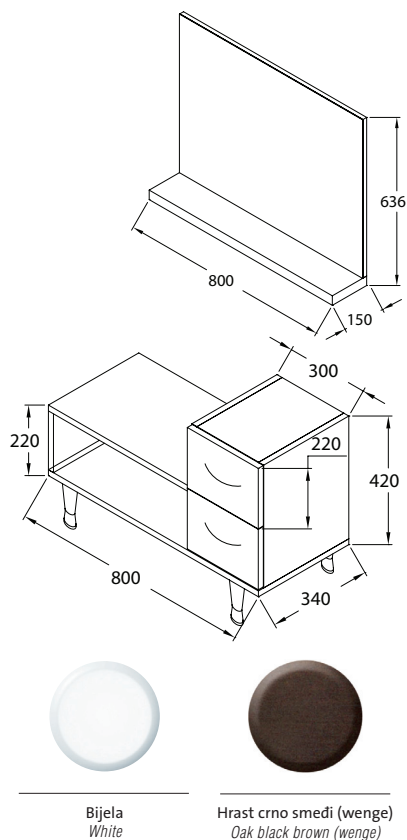

Minda

Tehnički opis:

Korpus: vlagootporna iverica oplemenjena melaminskom folijom jednobojna ili s efektom drvene strukture. Rubovi obrađeni melaminskom trakom u istom efektu.

Fronte: vlagootporna iverica zaštićena membranskom folijom, jednobojna ili s efektom drvene strukture. Rubovi obrađeni membranskom folijom u istom efektu.

Fittings: drawers „meta box“.

Handles: metal, round section, chrom glossy.

Legs: plastic, adjustable height, chrom glossy.

Washbasin: washbasins with or without towel rail 800 mm Art. No. 3-056P, Art.3-057P

Kupaonski ormarić stajajući s nožicama, 2 ladice, polica s ogledalom/
Bathroom standing cabinet with legs, 2 drawers, shelf with mirror

Art.No.	Opis/ Description	Dimenzija/ Dimension	Boja/Colour	
			Fronte/Fronts	Korpus/ Corpus
T20058A23060	ormarić ispod umivaonika, lijeva ladica/ cabinet left drawers	420x800x340 mm	hrast crno smeđi (wenge)/ oak black brown (wenge)	hrast crno smeđi (wenge)/ oak black brown (wenge)
T20058A23063	ormarić ispod umivaonika, lijeva ladica/ cabinet left drawers	420x800x340 mm	bijela sjajna/ white glossy	bijela sjajna/ white glossy
T20058A23064	ormarić ispod umivaonika, desna ladica/ cabinet right drawers	420x800x340 mm	hrast crno smeđi (wenge)/ oak black brown (wenge)	hrast crno smeđi (wenge)/oak black brown (wenge)
T20058A23067	ormarić ispod umivaonika, desna ladica/ cabinet right drawers	420x800x340 mm	bijela sjajna/ white glossy	bijela sjajna/ white glossy
T20058A23068	ogledalo s policom/ mirror with shelf	800x638x150 mm	bijela sjajna/ white glossy	bijela sjajna/ white glossy
T20058A23071	ogledalo s policom/ mirror with shelf	800x638x150 mm	hrast crno smeđi (wenge)/ oak black brown (wenge)	hrast crno smeđi (wenge)/oak black brown (wenge)