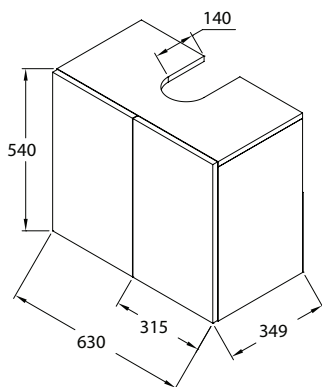

Irena

Tehnički opis:

Korpus: vlagootporna iverica oplemenjena melaminskom folijom, bijela mat. Rubovi obrađeni melaminskom trakom u istom efektu.

Fronte: vlagootporna iverica zaštićena membranskom folijom, sjajna. Rubovi obrađeni membranskom folijom u istom efektu.

Okovi: vrata se otvaraju na pritisak (push sistem).

Umivaonik: IRENA 650 mm Art.№. 3-608, SARA 650 mm Art №. 3-705, JULIJA NOVA 650 mm Art №. 3-275

Technical description:

Corpus: moistureproof chipboard enriched with melamine foil, white matt. Edges finished with melamine ribbon of the same effect.

Cabinet fronts: moistureproof chipboard protected with membrane foil, glossy. Edges finished with membrane foil of the same effect.

Fittings: doors open with a push (a push system).

Washbasin: IRENA 650 mm Art. №. 3-608, SARA 650 mm Art №. 3-705, JULIJA NOVA 650 mm Art №. 3-275, VALENTINA 6 Art. №. 3-530.

Viseći kupaonski ormarić s kompletom za montiranje, 2 police/

Bathroom hanging cabinet with a mounting set, 2 shelves

Art.No.	Dimenzija/Dimension	Boja/Colour	
		Fronte/ Fronts	Korpus/ Corpus
T20058A23080	540x630x350 mm	bijela sjajna/ white glossy	bijela mat/ white matt
T20058A23083	540x630x350 mm	crvena sjajna/ red glossy	bijela mat/ white matt